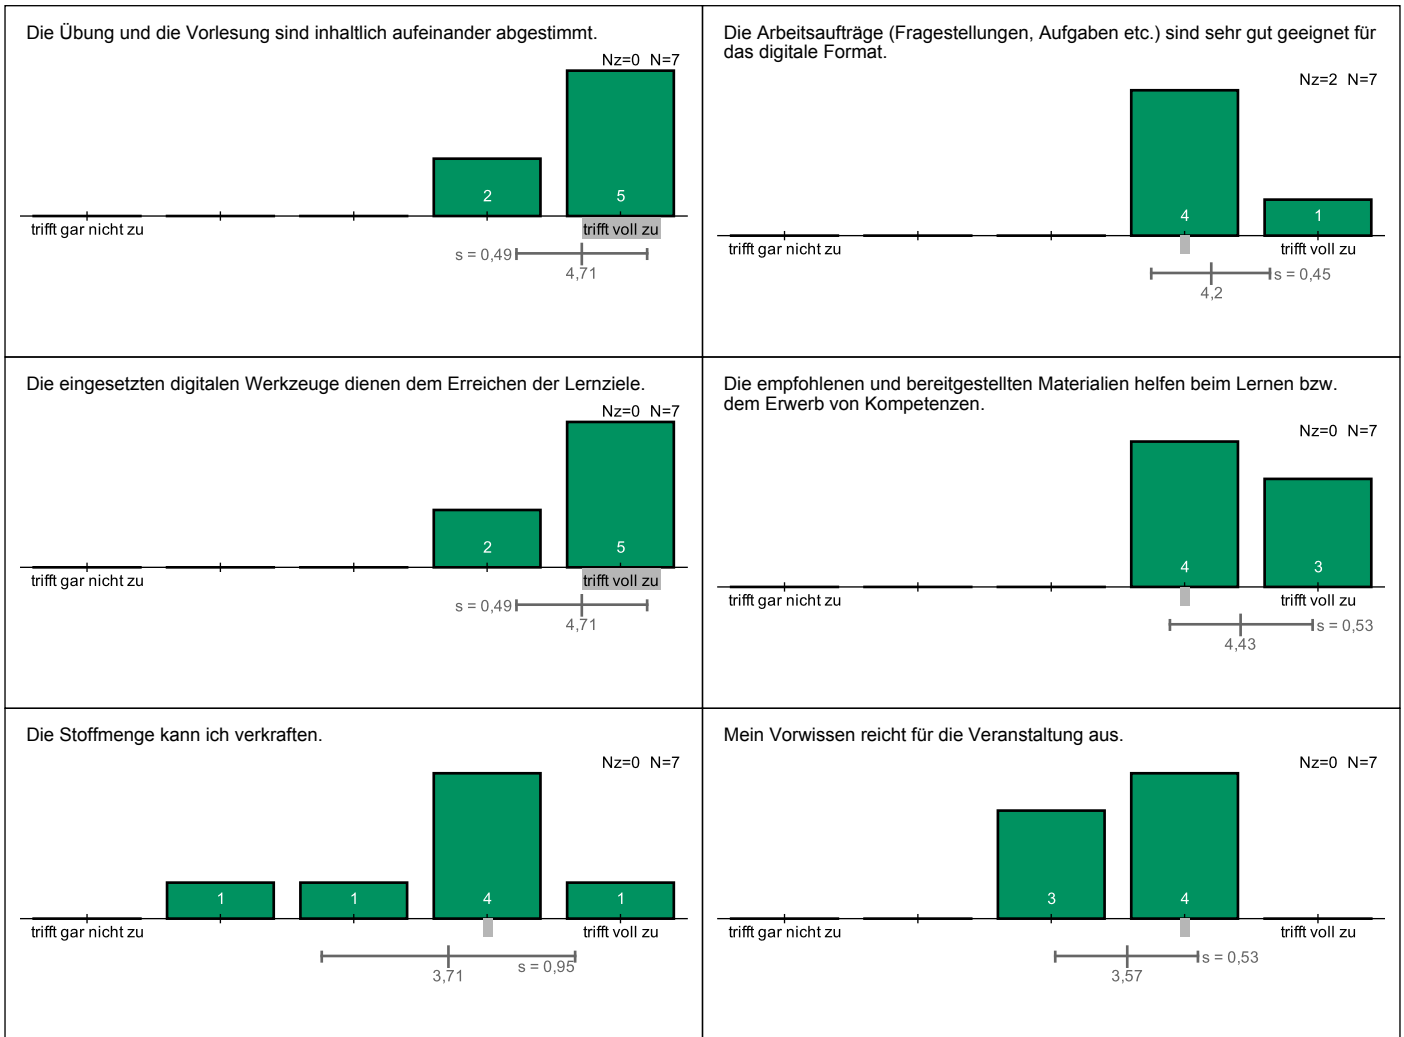

Auswertung zur Veranstaltung "Process Mining"

Zu dieser Veranstaltung wurden 7 Bewertungen abgegeben.
Erläuterungen zu den Diagrammen befinden sich am Ende dieses Dokuments.

Allgemeine Angaben und Eigenbeteiligung

Konzept der Veranstaltung

Prof. Koschmider

Durchführung und Lehrperson

Ihr Evaluationsteam RW
Universität Bayreuth | Rechts- und Wirtschaftswissenschaftliche Fakultät | evaluation.RW@uni-bayreuth.de | www.rw.uni-bayreuth.de