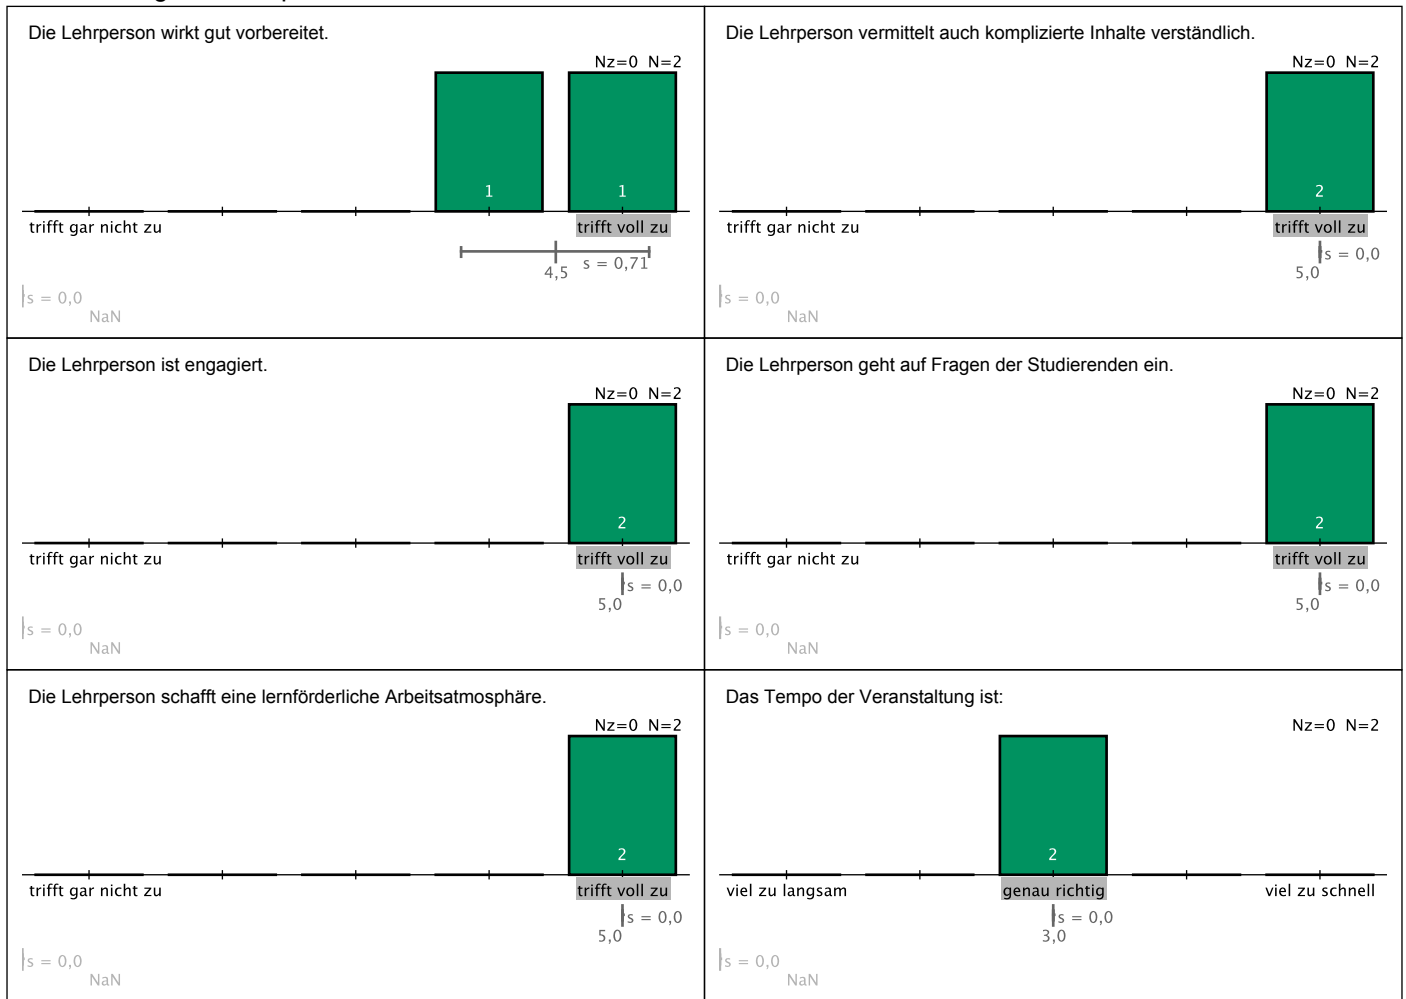

Durchführung und Lehrperson